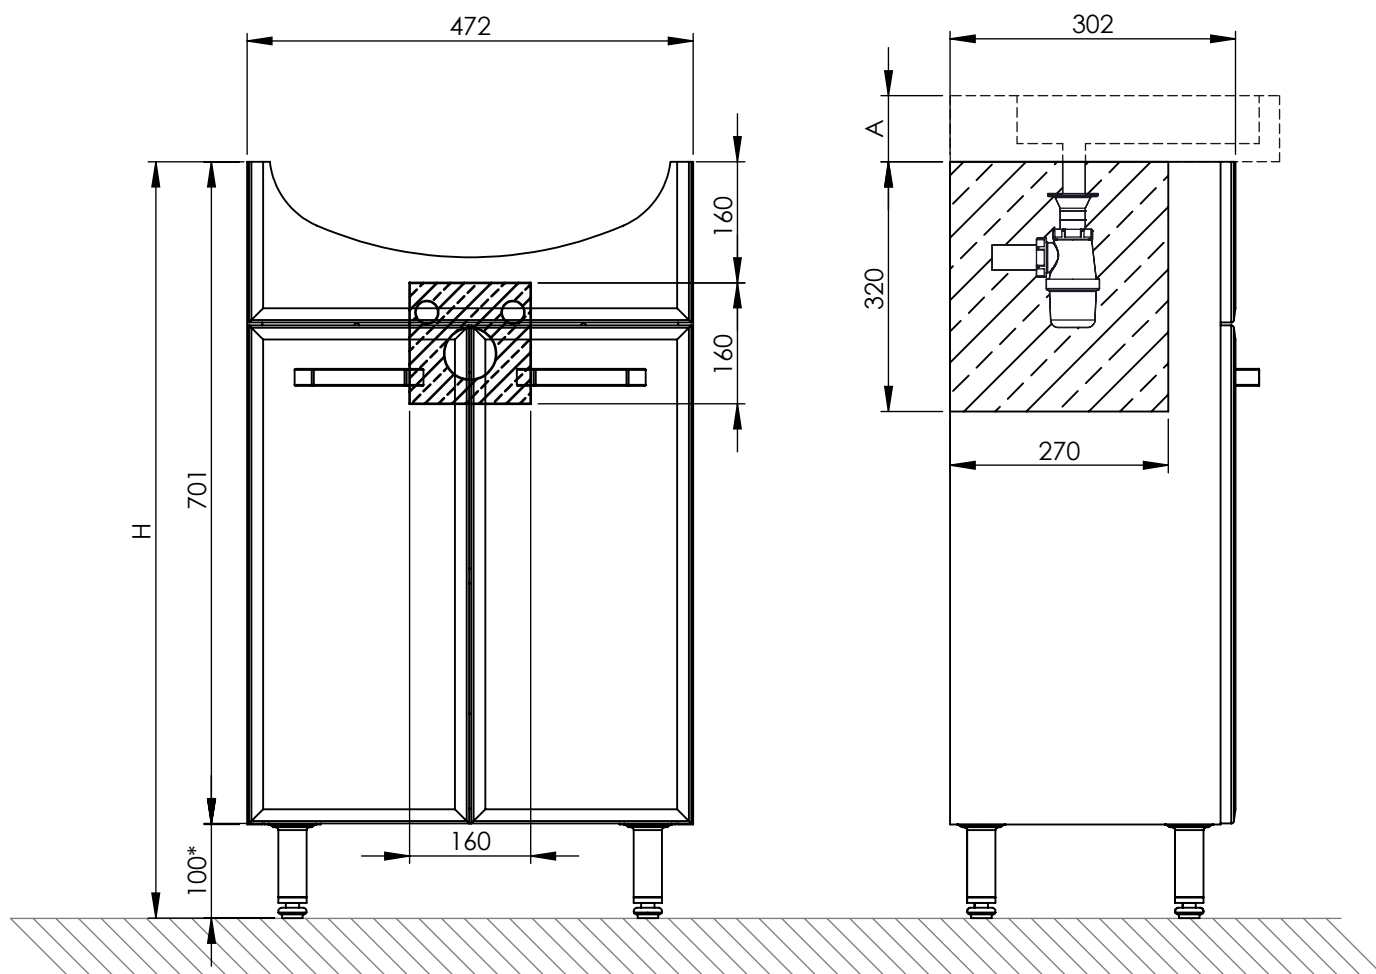

SET AMIGO 50 2D NA NÓŻKACH

472 x 701 x 302

23,30 kg

H=ZALECANY ZAKRES WYSOKOŚCI 800 - 900 mm

A= WYSOKOŚĆ UMYWALKI

* nogi z możliwością regulacji wysokości