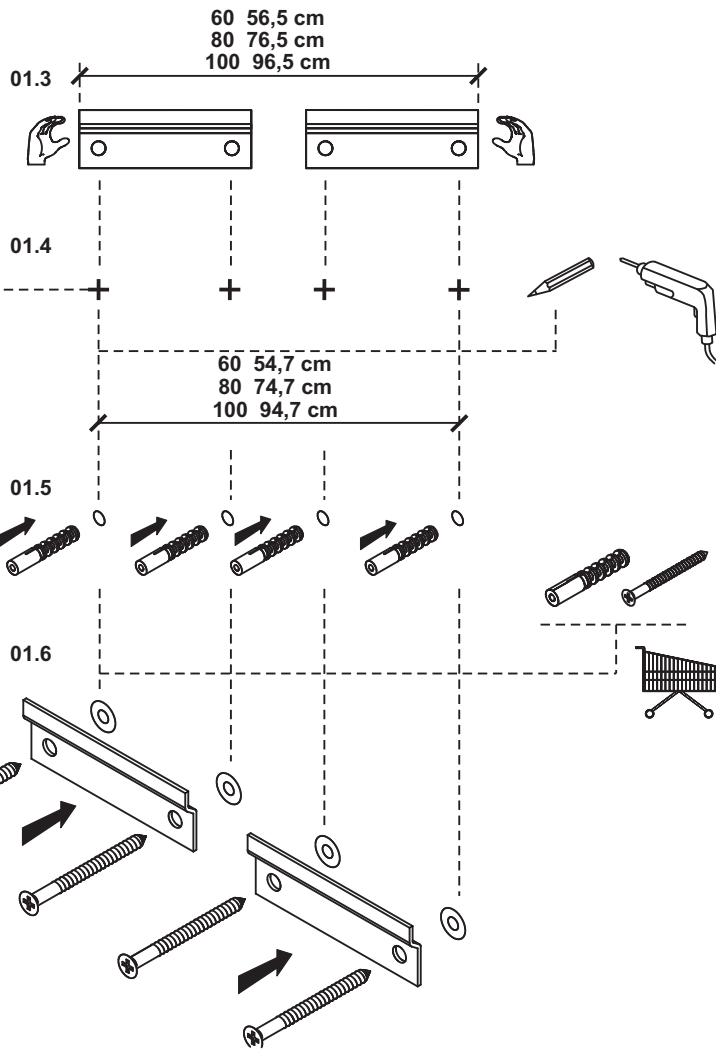

BARCELONA 60/80/100 2S

01.

H:66cm

02.

03.

04.

05.

05.1

05.2

05.3

05.4

06.

07.

08.