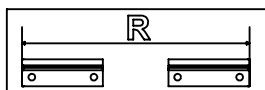

LUSTRO SOTE 90

900 x 800 x 19

13,50 kg

700 mm