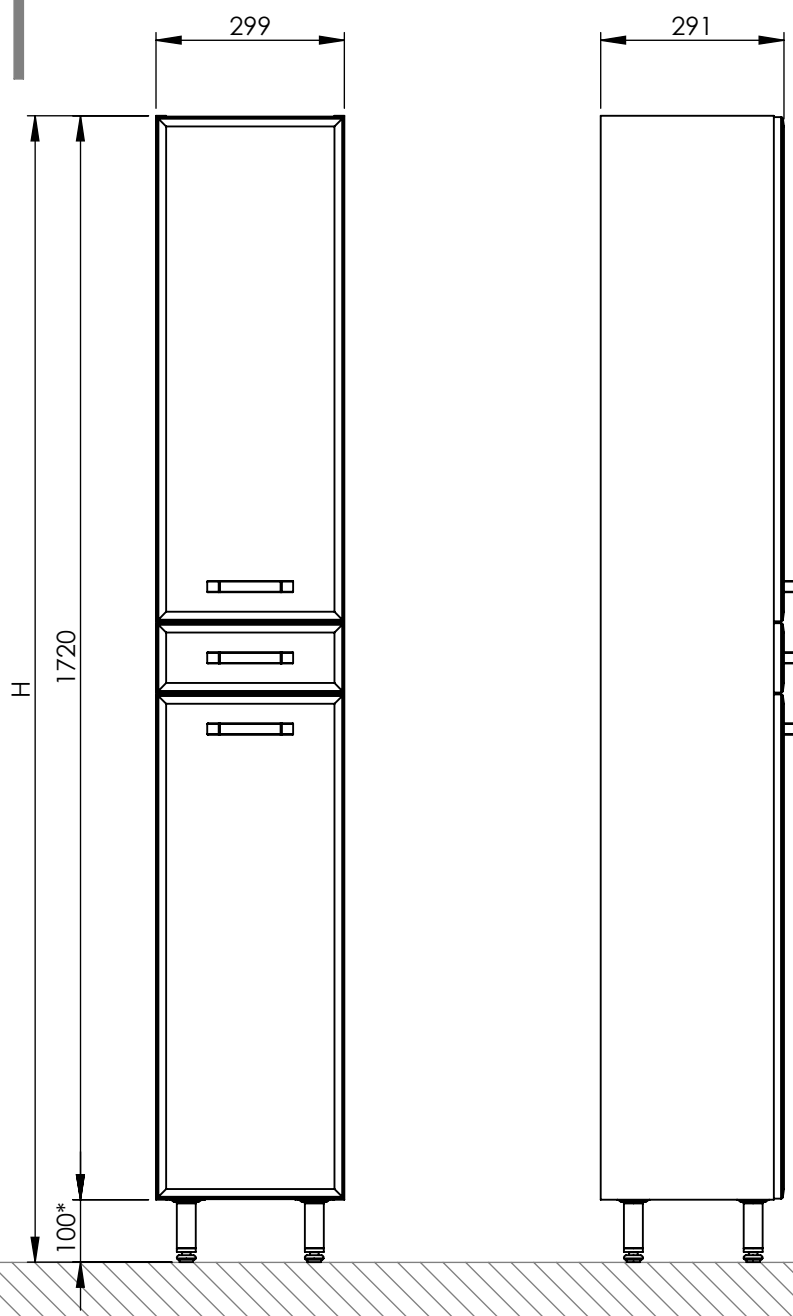

SŁUPEK AMIGO 30 2D 1S NA NÓŻKACH

299 x 1720 x 291

24,70 kg

**H= WYSOKOŚĆ MONTAŻU PRODUKTU**

* nogi z możliwością regulacji wysokości