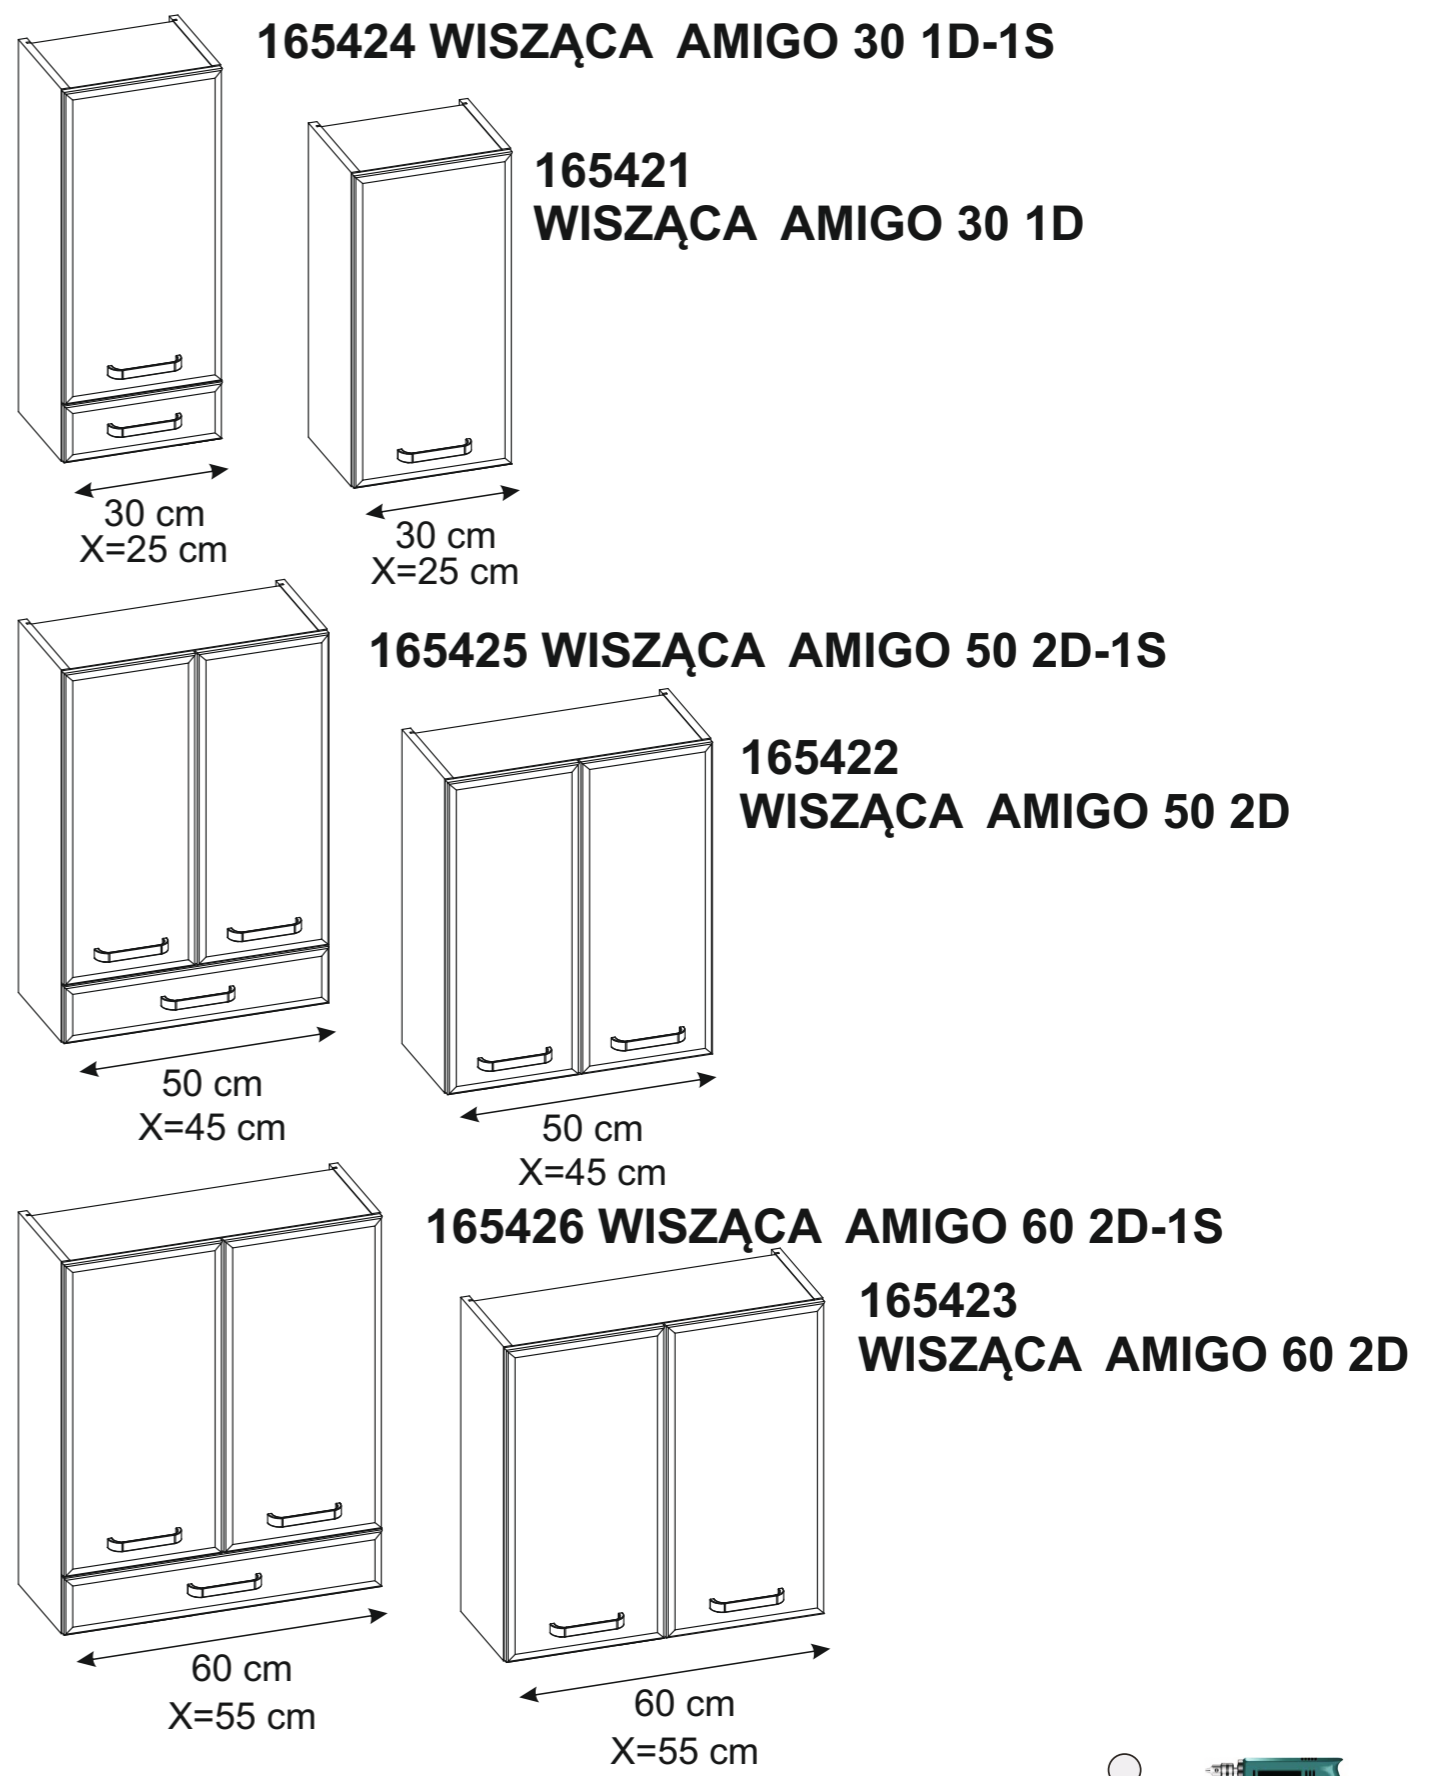

5

- 165425 WISZAÇA AMIGO 50 2D-1S
- 165422 WISZAÇA AMIGO 50 2D
- 165426 WISZAÇA AMIGO 60 2D-1S
- 165423 WISZAÇA AMIGO 60 2D

6

<b>H2</b>	<b>K1</b>	<b>P0</b>
 L-128		

1

2

3

165424 WISZĄCA AMIGO 30 1D-1S  
165421 WISZĄCA AMIGO 30 1D

4

165424 WISZĄCA AMIGO 30 1D-1S  
165421 WISZĄCA AMIGO 30 1D