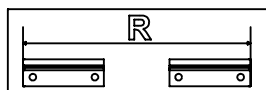

LUSTRO SOTE 70

700 x 800 x 19

10,5 kg

500 mm