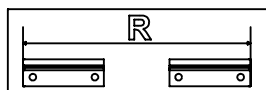

LUSTRO SOTE 120

1200 x 800 x 19

18 kg

1000 mm