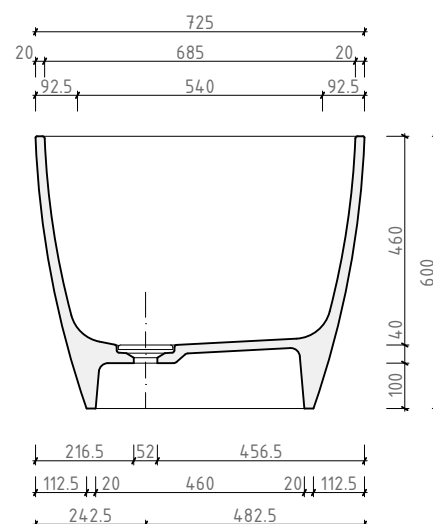

## SALMA WANNA | 1550 x 725

Numer artykułu:

biały połysk: BTFS00003C00G110F

biały mat: BTFS00003C00M110F

Sposób montażu: wolnostojąca

Do połączenia z baterią wolnostojącą

Materiał: kamienny kompozyt AQUASTONE®

Średnica odpływu: 52 mm

FJORDD

NATURAL SHAPE OF PURE JOY

## SALMA WANNA | 1550 x 725

widok z góry

przekrój A-A

przekrój B-B

### Zakres tolerancji wymiarów wanien

długość / szerokość / wysokość	grubość ścianki	promienie i krzywizny	średnica otworów	lokalizacja otworów
+5/-5 mm	<20 mm = +1 mm >20 mm = +2/-1 mm	+3/-3 mm	+1/-1 mm	+3/-3 mm