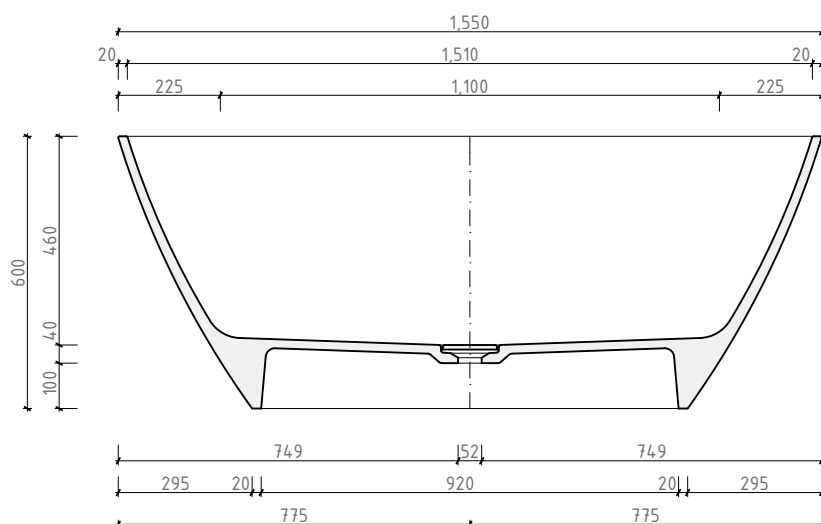

## SALMA WANNA | 1550 x 725

Numer artykułu:

biały połysk: BTFS00003C00G110F

biały mat: BTFS00003C00M110F

Sposób montażu: wolnostojąca

Do połączenia z baterią wolnostojącą

Materiał: kamienny kompozyt AQUASTONE®

Średnica odpływu: 52 mm

FJORDD

NATURAL SHAPE OF PURE JOY

## SALMA WANNA | 1550 x 725

widok z góry

przekrój A-A

przekrój B-B

### Zakres tolerancji wymiarów wanien

długość / szerokość / wysokość	grubość ścianki	promienie i krzywizny	średnica otworów	lokalizacja otworów
+5/-5 mm	<20 mm = +1 mm >20 mm = +2/-1 mm	+3/-3 mm	+1/-1 mm	+3/-3 mm