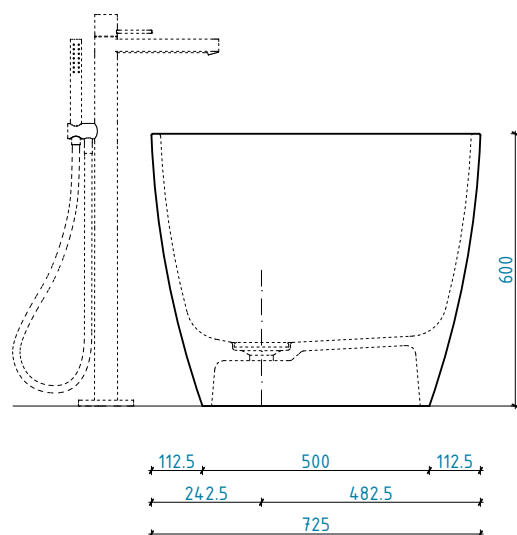

Pojemność: 330 l

Waga netto: 142 kg

Kolor: jedno lub dwukolorowa z palety Colours by Fjordd

Wykończenie: połysk (wszystkie kolory) lub mat (kolor SNO)

Korek: typu klik-klak z maskownicą AQUASTONE®

Syfon: w komplecie

Średnica odpływu: 52 mm

FJORDD

NATURAL SHAPE OF PURE JOY

## SALMA WANNA | 1550 x 725

widok z góry

przekrój A-A

przekrój B-B

### Zakres tolerancji wymiarów wanien

długość / szerokość / wysokość	grubość ścianki	promienie i krzywizny	średnica otworów	lokalizacja otworów
+5/-5 mm	<20 mm = +1 mm >20 mm = +2/-1 mm	+3/-3 mm	+1/-1 mm	+3/-3 mm