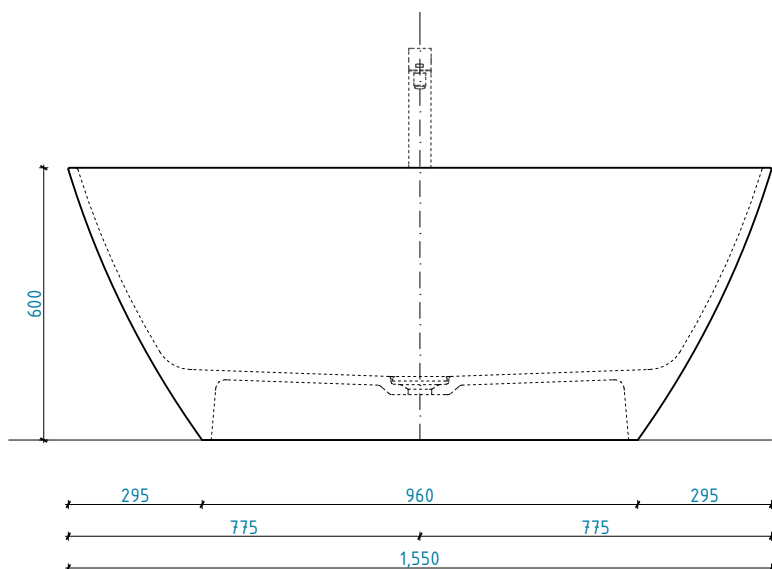

Pojemność: 330 l

Waga netto: 142 kg

Kolor: jedno lub dwukolorowa z palety Colours by Fjordd

Wykończenie: połysk (wszystkie kolory) lub mat (kolor SNO)

Korek: typu klik-klak z maskownicą AQUASTONE®

Syfon: w komplecie

Średnica odpływu: 52 mm

FJORDD

NATURAL SHAPE OF PURE JOY

## SALMA WANNA | 1550 x 725

widok z góry

przekrój A-A

przekrój B-B

### Zakres tolerancji wymiarów wanien

długość / szerokość / wysokość	grubość ścianki	promienie i krzywizny	średnica otworów	lokalizacja otworów
+5/-5 mm	<20 mm = +1 mm >20 mm = +2/-1 mm	+3/-3 mm	+1/-1 mm	+3/-3 mm