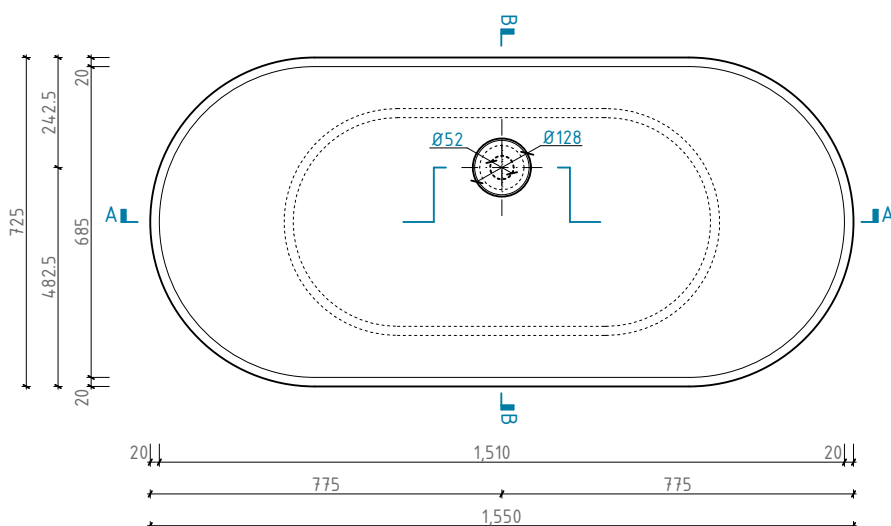

## SALMA WANNA | 1550 x 725

Numer artykułu:

biały połysk: BTFS00003C00G110F

biały mat: BTFS00003C00M110F

Sposób montażu: wolnostojąca

Do połączenia z baterią wolnostojącą

Materiał: kamienny kompozyt AQUASTONE®

Średnica odpływu: 52 mm

FJORDD

NATURAL SHAPE OF PURE JOY

## SALMA WANNA | 1550 x 725

widok z góry

przekrój A-A

przekrój B-B

### Zakres tolerancji wymiarów wanien

długość / szerokość / wysokość	grubość ścianki	promienie i krzywizny	średnica otworów	lokalizacja otworów
+5/-5 mm	<20 mm = +1 mm >20 mm = +2/-1 mm	+3/-3 mm	+1/-1 mm	+3/-3 mm