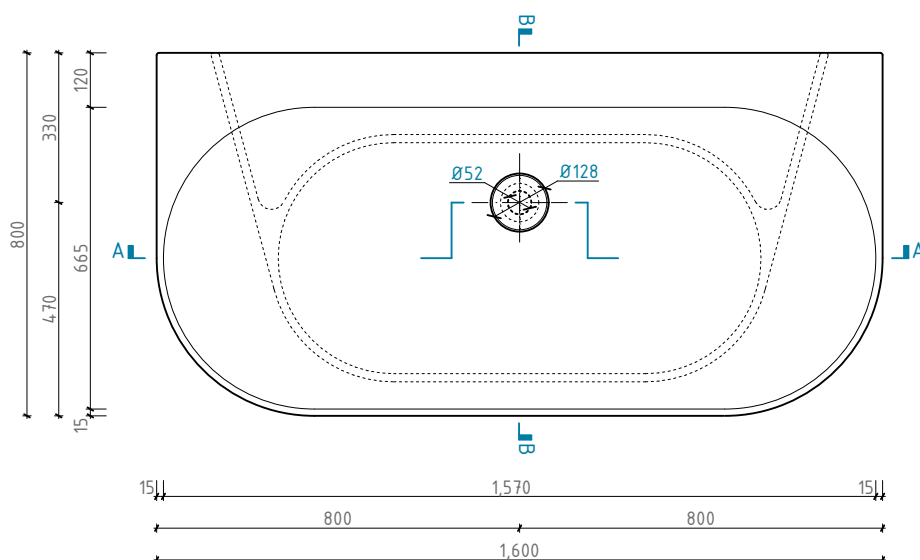

Pojemność: 310 l

Waga netto: 146 kg

Kolor: jedno lub dwukolorowa z palety Colours by Fjordd

Wykończenie: połysk (wszystkie kolory) lub mat (kolor SNO)

Korek: typu klik-klak z maskownicą AQUASTONE®

Syfon: w komplecie

Średnica odpływu: 52 mm

FJORDD

NATURAL SHAPE OF PURE JOY

## RAMSA WANNA | 1600 x 800

widok z góry

przekrój AA

przekrój BB

### Zakres tolerancji wymiarów wanien

długość / szerokość / wysokość	grubość ścianki	promienie i krzywizny	średnica otworów	lokalizacja otworów
+5/-5 mm	<20 mm = +1 mm >20 mm = +2/-1 mm	+3/-3 mm	+1/-1 mm	+3/-3 mm