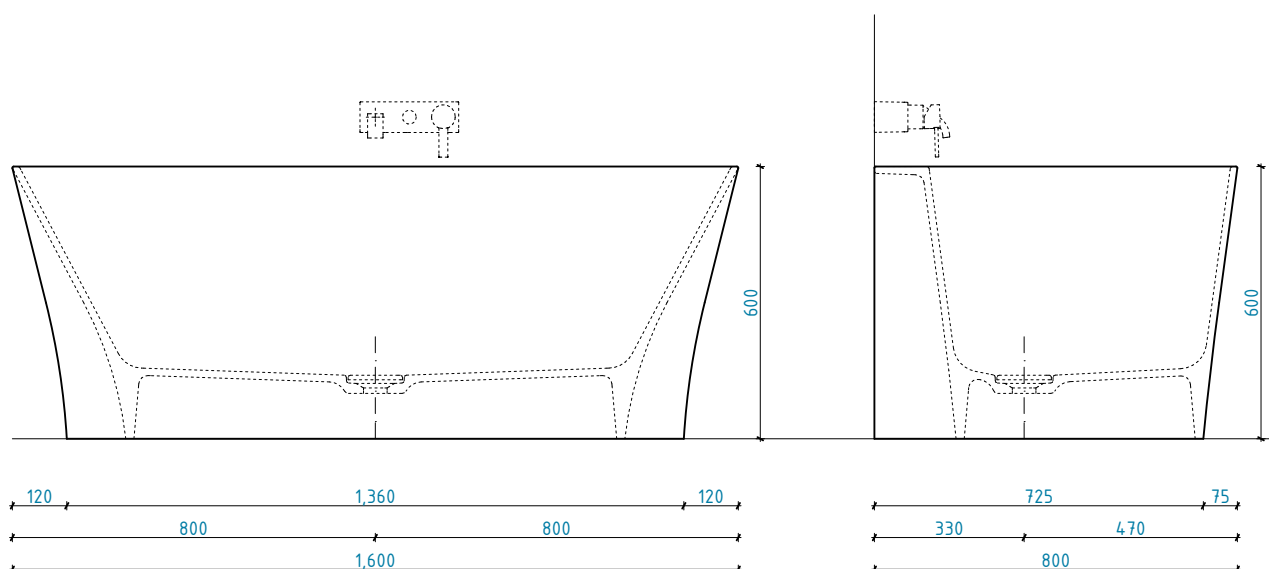

## RAMSA WANNA | 1600 x 800

Numer artykułu:

biały połysk: BTWM00004C00G110F

biały mat: BTWM00004C00M110F

Sposób montażu: przyścienna, narożnikowa

Do połączenia z baterią ścienną

Materiał: kamienny kompozyt AQUASTONE®

Pojemność: 310 l

Waga netto: 146 kg

Kolor: jedno lub dwukolorowa z palety Colours by Fjordd

Wykończenie: połysk (wszystkie kolory) lub mat (kolor SNO)

Korek: typu klik-klak z maskownicą AQUASTONE®

Syfon: w komplecie

Średnica odpływu: 52 mm

FJORDD

NATURAL SHAPE OF PURE JOY

### Zakres tolerancji wymiarów wanien

długość / szerokość / wysokość	grubość ścianki	promienie i krzywizny	średnica otworów	lokalizacja otworów
+5/-5 mm	<20 mm = +1 mm >20 mm = +2/-1 mm	+3/-3 mm	+1/-1 mm	+3/-3 mm