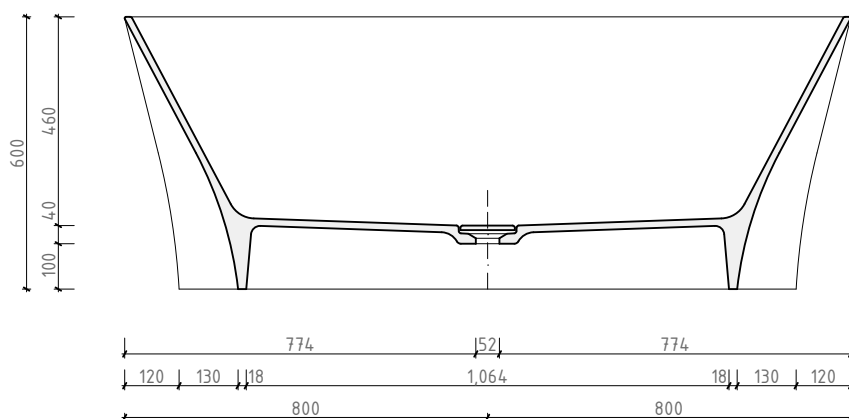

Pojemność: 310 l

Waga netto: 146 kg

Kolor: jedno lub dwukolorowa z palety Colours by Fjordd

Wykończenie: połysk (wszystkie kolory) lub mat (kolor SNO)

Korek: typu klik-klak z maskownicą AQUASTONE®

Syfon: w komplecie

Średnica odpływu: 52 mm

FJORDD

NATURAL SHAPE OF PURE JOY

## RAMSA WANNA | 1600 x 800

widok z góry

przekrój AA

przekrój BB

### Zakres tolerancji wymiarów wanien

długość / szerokość / wysokość	grubość ścianki	promienie i krzywizny	średnica otworów	lokalizacja otworów
+5/-5 mm	<20 mm = +1 mm >20 mm = +2/-1 mm	+3/-3 mm	+1/-1 mm	+3/-3 mm