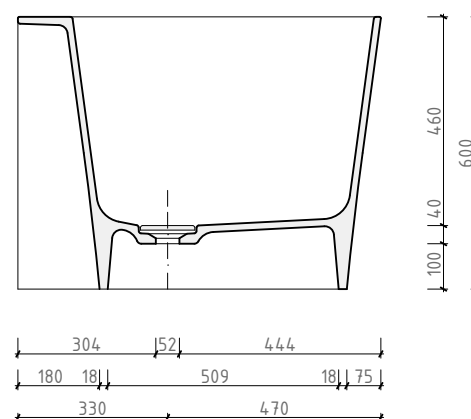

## RAMSA WANNA | 1600 x 800

Numer artykułu:

biały połysk: BTWM00004C00G110F

biały mat: BTWM00004C00M110F

Sposób montażu: przyścienna, narożnikowa

Do połączenia z baterią ścienną

Materiał: kamienny kompozyt AQUASTONE®

Średnica odpływu: 52 mm

FJORDD

NATURAL SHAPE OF PURE JOY

## RAMSA WANNA | 1600 x 800

widok z góry

przekrój AA

przekrój BB

### Zakres tolerancji wymiarów wanien

długość / szerokość / wysokość	grubość ścianki	promienie i krzywizny	średnica otworów	lokalizacja otworów
+5/-5 mm	<20 mm = +1 mm >20 mm = +2/-1 mm	+3/-3 mm	+1/-1 mm	+3/-3 mm