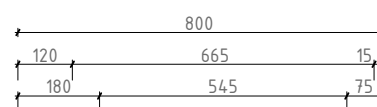

przekrój AA