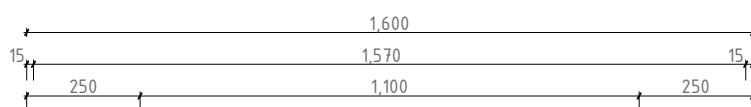

przekrój AA